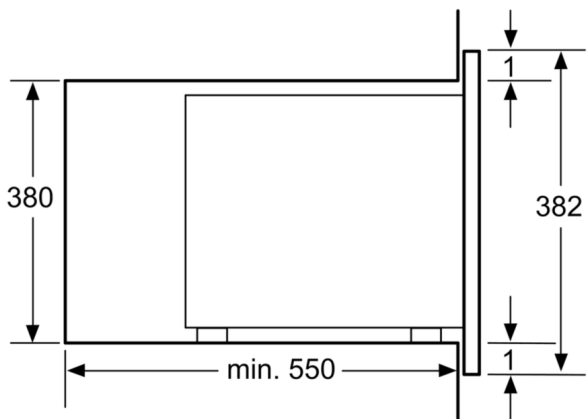

\* 20 мм за метална фасада

Размери в мм

Размери в мм

Микровълнова фурна  
Ъглова инсталация

Размери в мм